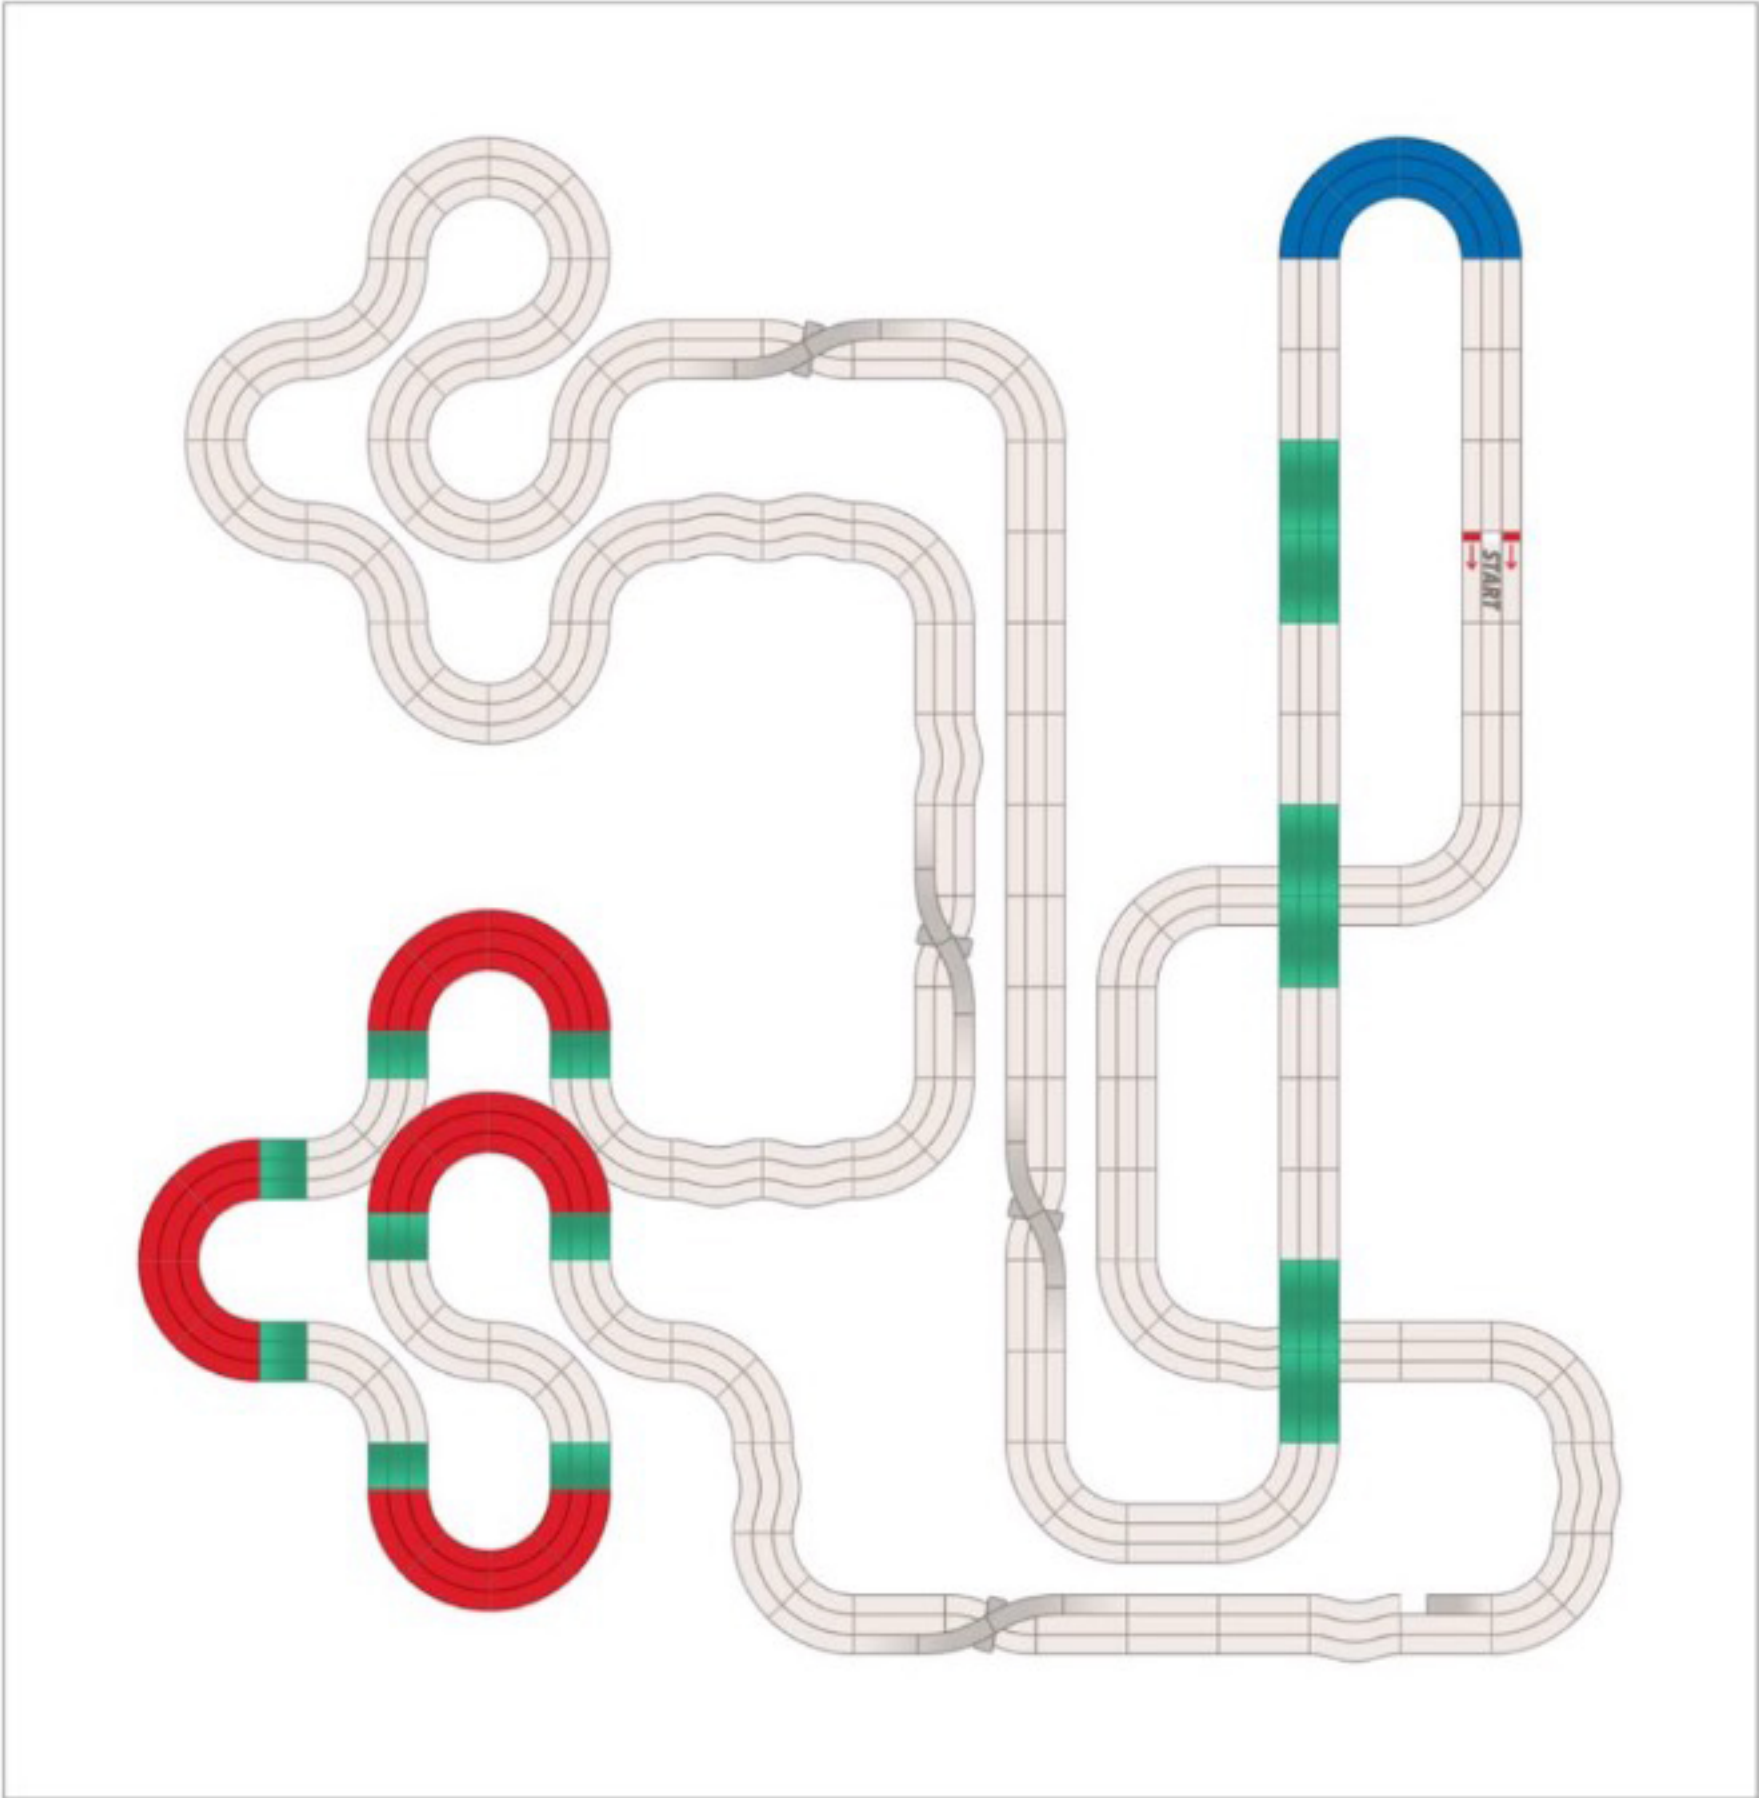

雨天時 下京町くっけん広場3Fにて開催
その場合多少のコースレイアウト変更あり

会場に充電設備はございません。

Mini4WD Track XQC6WD 2017-09-08

See/edit this track at: <https://mini4wd-track-editor.pimentosos.com/view/XQC6WD>

TRACK LENGTH: 209.16 METERS

84x 8x 31x 9x 4x 1x 1x 6x